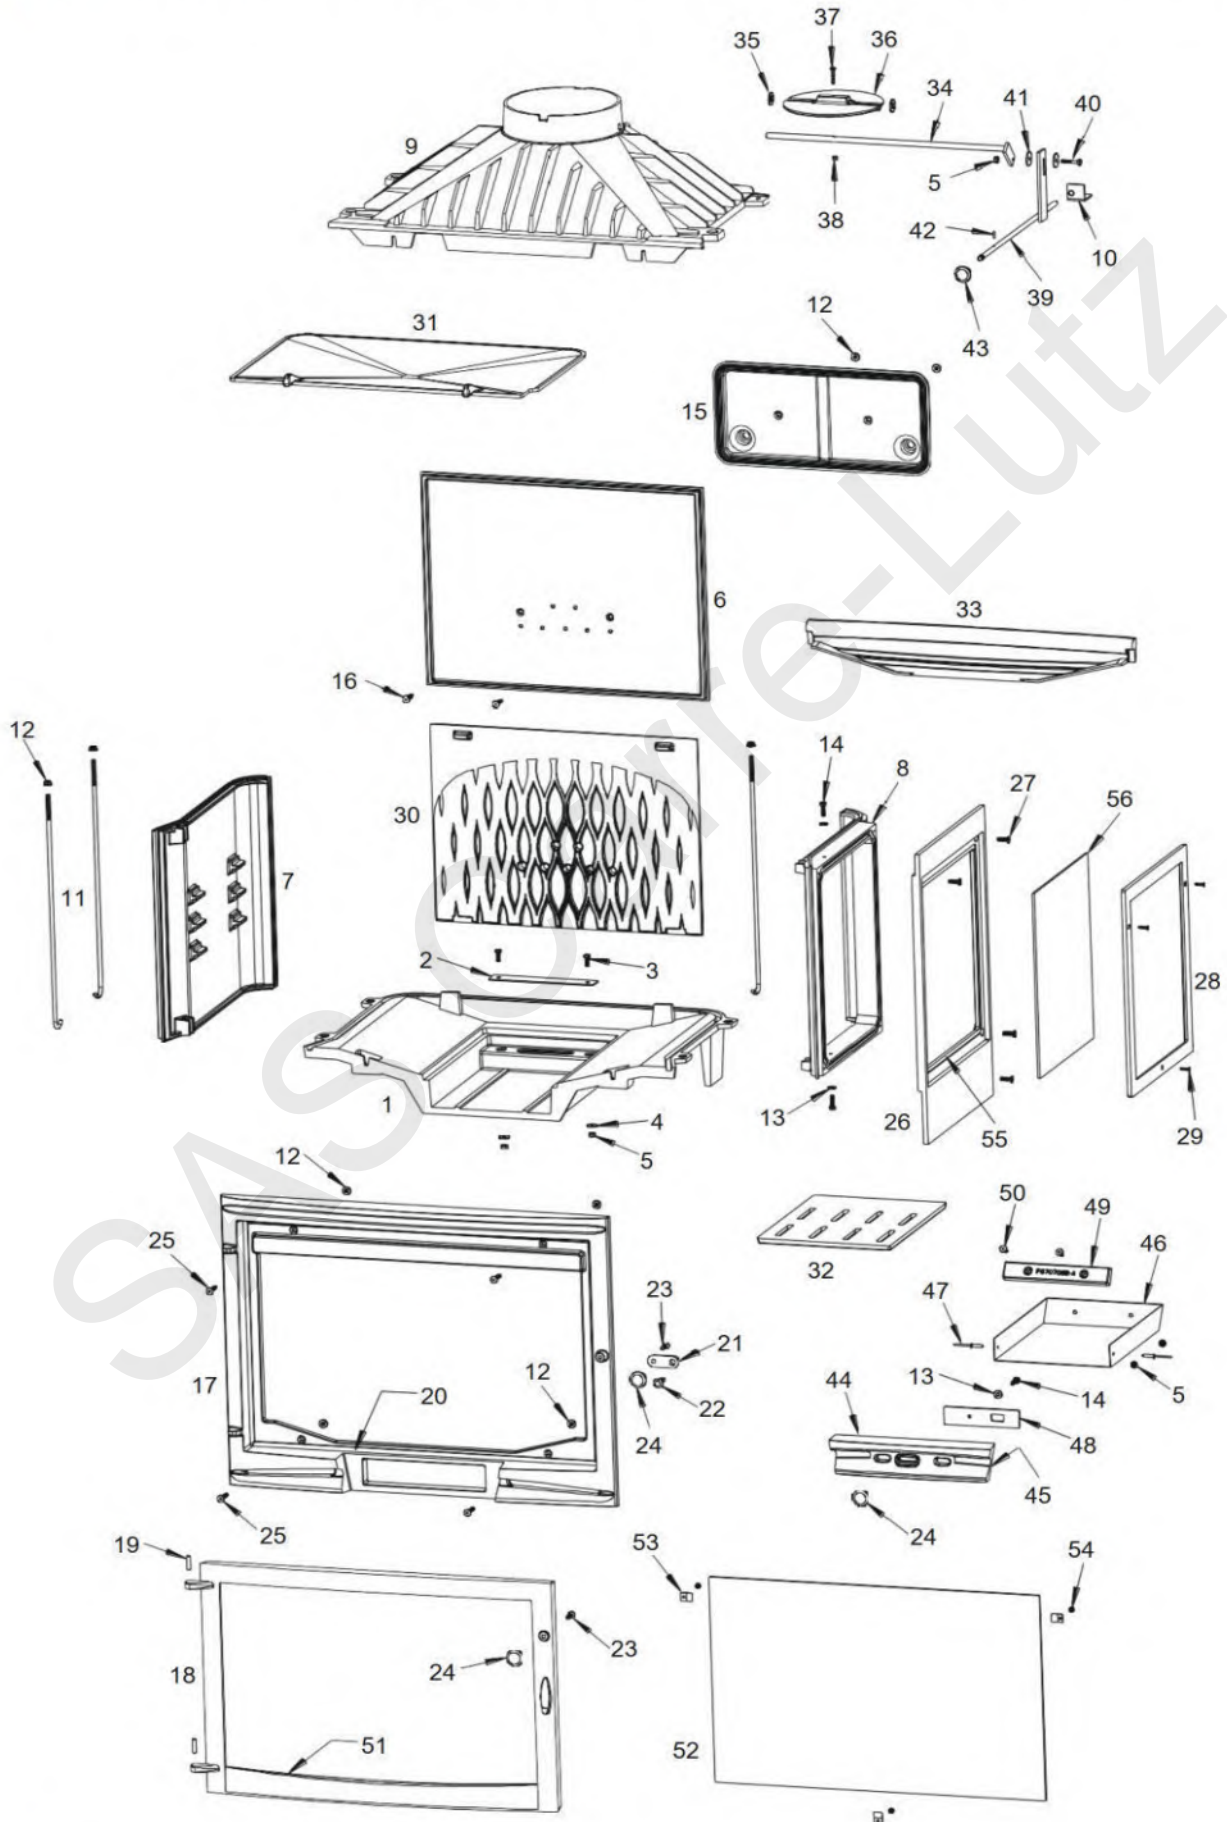

INVICTA

Foyer 700 SELENIC

Référence: P976972

Foyer 700 SELENIC

Référence: P976972

<i>Rep</i>	<i>Nbr</i>	<i>Désignation</i>	<i>Référence</i>
1	1	Socle	F670817B
2	1	Obturateur	AT700160A
3	2	Vis tête hexagonal de 6x16	AV8406160
4	2	Rondelle large de 6	AV4110060
5	5	Ecrou de 6	AV7100060
6	1	Fond	F670706B-A
7	1	Côté réversible	F670863B-B
8	1	Côté évidé	F670364U
9	1	Avaloir	F670368U
10	1	Equerre de volet	AT700303A
11	3	Tirant de 6x425	AS700256
12	9	Ecrou embase de 6	AV7220060
13	3	Rondelle de 6	AV4100060
14	3	Vis tête hexagonal de 6x20	AV8406200
15	1	Collecteur	F670712B-A
16	2	Vis tête fraisée de 6x35	AV8636350
17	1	Façade	F670293UI-B
18	1	Porte	F670525U-B
19	2	Axe de porte goupille cannelée Ø6x25	AV6306250
20	1	Joint de façade Ø7 longueur 2,033 Mètre	AI303007
21	1	Loquet de fermeture	F675214U
22	1	Vis de fixation du loquet	AS750251
23	2	Vis tête fraisée de 6x16	AV8636169
24	3	Bouton bakélite	AS700400A
25	4	Vis tête fraisée de 6x30	AV8636300
26	1	Côté vitré	F670274U
27	4	Vis tête fraisée de 6x20	AV8636200
28	1	Précadre	F670275U
29	3	Vis tête fraisée de 4x16	AV8654167
30	1	Taque décor	F670707B-A
31	1	Défecteur	F670381B
32	1	Grille foyer	F670819B-B
33	1	Pare bûches	F670298B
34	1	Axe de volet	AS700300A
35	2	Rondelle de 10	AV4100100
36	1	Volet	F670651B
37	1	Vis tête hexagonal de 5x25	AV8405250
38	1	Ecrou de 5	AV7100050
39	1	Tige de volet	AS700301A
40	1	Vis tête hexagonal de 6x30/18	AV8416300
41	2	Rondelle carrosserie de 6	AV4216250
42	1	Goupille de Ø3x15	AV6313150
43	1	Bouton de volet	AS700410A
44	1	Façade cendrier	F670295U-B
45	1	Joint de cendrier Ø5 longueur 0,628 Mètre	AI303005
46	1	Tiroir cendrier	AT700370A
47	2	Rivet de 5x16	AV5205160
48	1	Registre de réglage d'air	AT700371A
49	1	Contre poids	F670708B-A
50	2	Vis tête fraisée de 6x16	AV8636166
51	1	Joint de vitre de 7x3 longueur 1,327 Mètre	AI010080
52	1	Vitre de 590x370x4	AX976975A
53	3	Attache de vitre	AS700262
54	3	Vis tête cylindrique de 4x6	AV8644067
55	1	Joint de vitre de 7x1 longueur 0,946 Mètre	AI302001
56	1	Vitre de 332x282x4	AX52700P